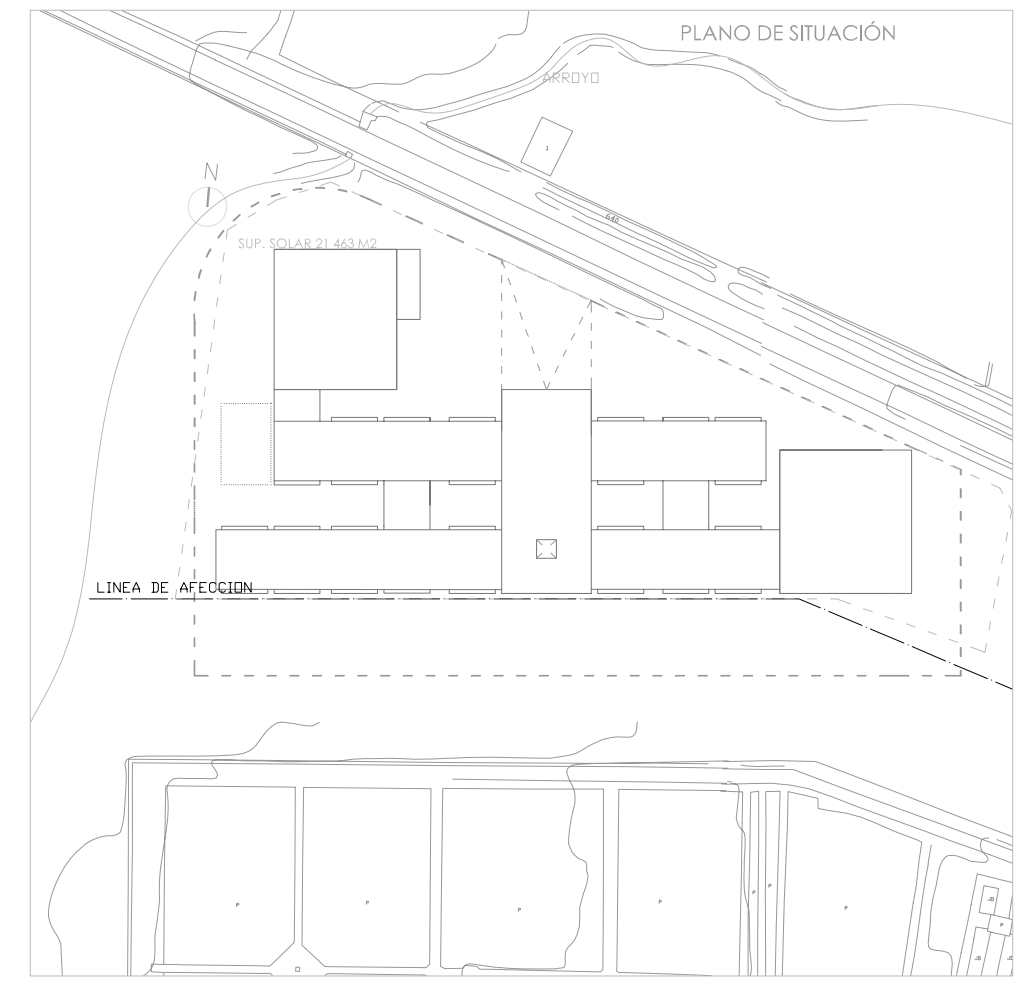

El nuevo IES "JUAN BOSCO" se sitúa en los límites urbanos de Alcazar de San Juan, entre la Avenida de Pablo Iglesias, y el cementerio del municipio. Debido a ésta ubicación el proyecto plantea dar la espalda al cementerio creando el acceso principal desde la avenida Pablo Iglesias, dejando una gran superficie de acceso por la confluencia del alumnado.

POLIDEPORTIVO 1 PFPF	FPINFORMÁTICA FPIN	FP FABRICACIÓN MECÁNICA FPFM	FP ACTIVIDADES DE COMERCIO FPAC	FP EDIFICACIÓN Y OBRA CIVIL FPEO	FP ACTIV. FISICAS Y DEPORTIVAS FPDF	FP ELECTR.y FP IMAGEN PERSONAL FPPE y FPIP	FP ADMINISTRACIÓN FPAD	FP SANIDAD FPSPA	ZONAS COMUNES	SECUNDARIA SEC	BACHILLERATO BAC	POLIDEPORTIVO 2 PPBS
polideportivo para FP 22X44m sup 1 685m2 Gimnasio FP Educación Física 320m2	2 aulas poliv. 80m2 3 aulas de informática 130m2 aula taller. 130m2	1 aula poliv. 60m2 Taller 1. 70m2 Taller 2. 230m2 laboratoriol. 70m2 laboratorio 2. 70m2	2 aulas poliv. 60m2 aula taller. 90m2 2 aulas de gestión. 230m2	aulas poliv. 60m2 aula técnica. 125m2	aulas poliv. 60m2 gimnasio 1. 155m2 gimnasio 2. 150m2	3aulas poliv. 60m2 4 aulas taller. 120m2 laboratorio. 125m2 aula técnica. 60m2 1 laboratorio. 125m2	aula poliv. 60m2 aula de gestión. 60m2 aula de informática. 70m2	aula poliv. 55m2 aula gestión. 100m2 laboratorio. 100m2 taller de enfermería. 60m2	biblioteca. 230m2 salon de actos. 330m2 aula de música. 70m2 aula de pequeño grupo. 70m2 zona para despachos-adm. 1 509m2	16 aulas poliv. 60m2 aula educ. plástca. 75m2 2 aulas informática. 70m2 2 aulas tecnología. 80m2 2 aulas taller. 60m2 laboratorio c.c. naturales. 60m2	4 aulas poliv. 60m2 3 laboratorios. 65m2 aula de gestión. 110m2 aula de dibujo. 120m2 aula tecnología. 125m2 3 aulas PCPI. 60m2 4 aulas de idiomas. 65m2	Polideportivo (PP3) para Bachillerato y Secundaria. 44X32 1880m2